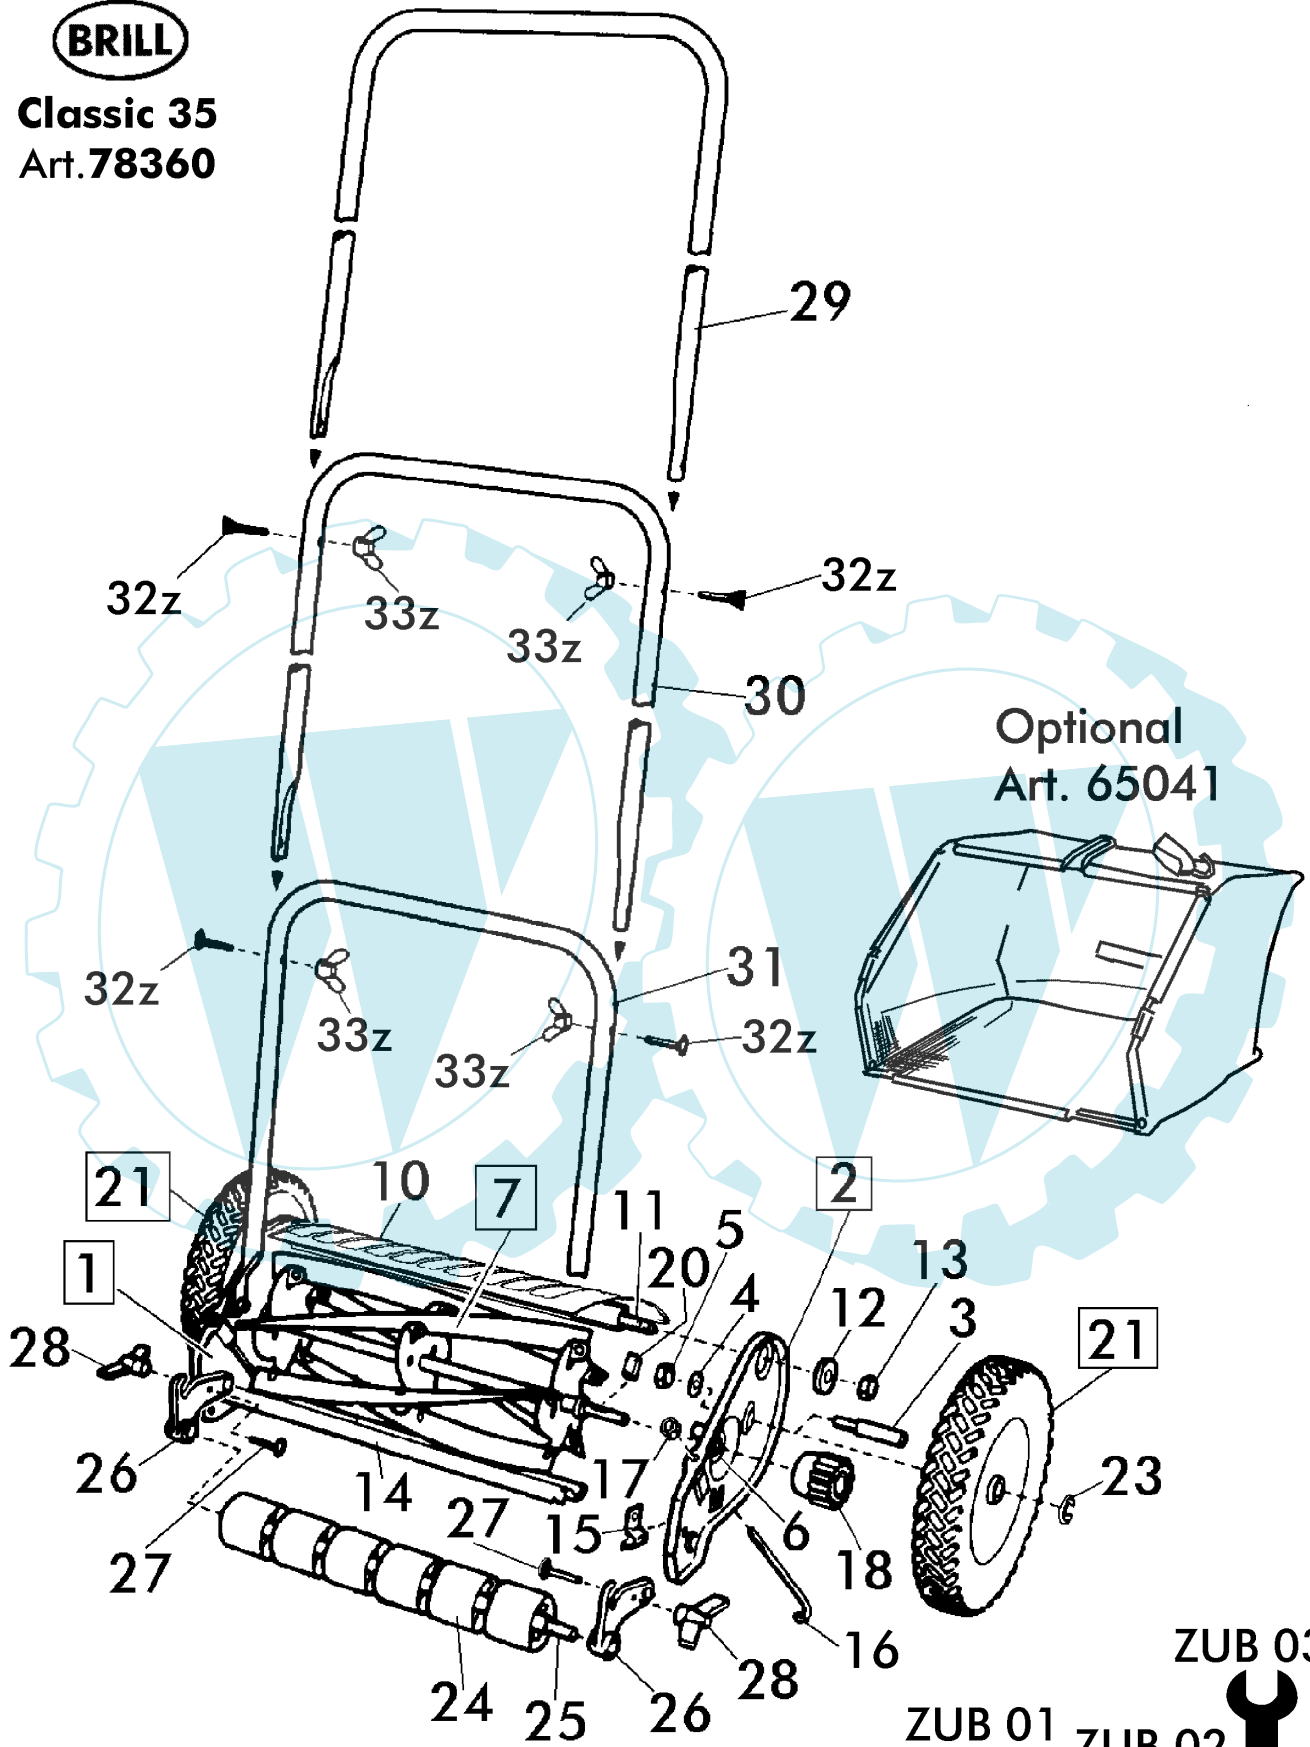

1/2	HANDRASENMAEHER
2003	HAND MOWERS
Upd: 07.03	Tondeuse á main

Classic 35 - Art.78360

Classic 35
Art.78360

Optional
Art. 65041

ZUB 03

ZUB 01

ZUB 02

78360-2002